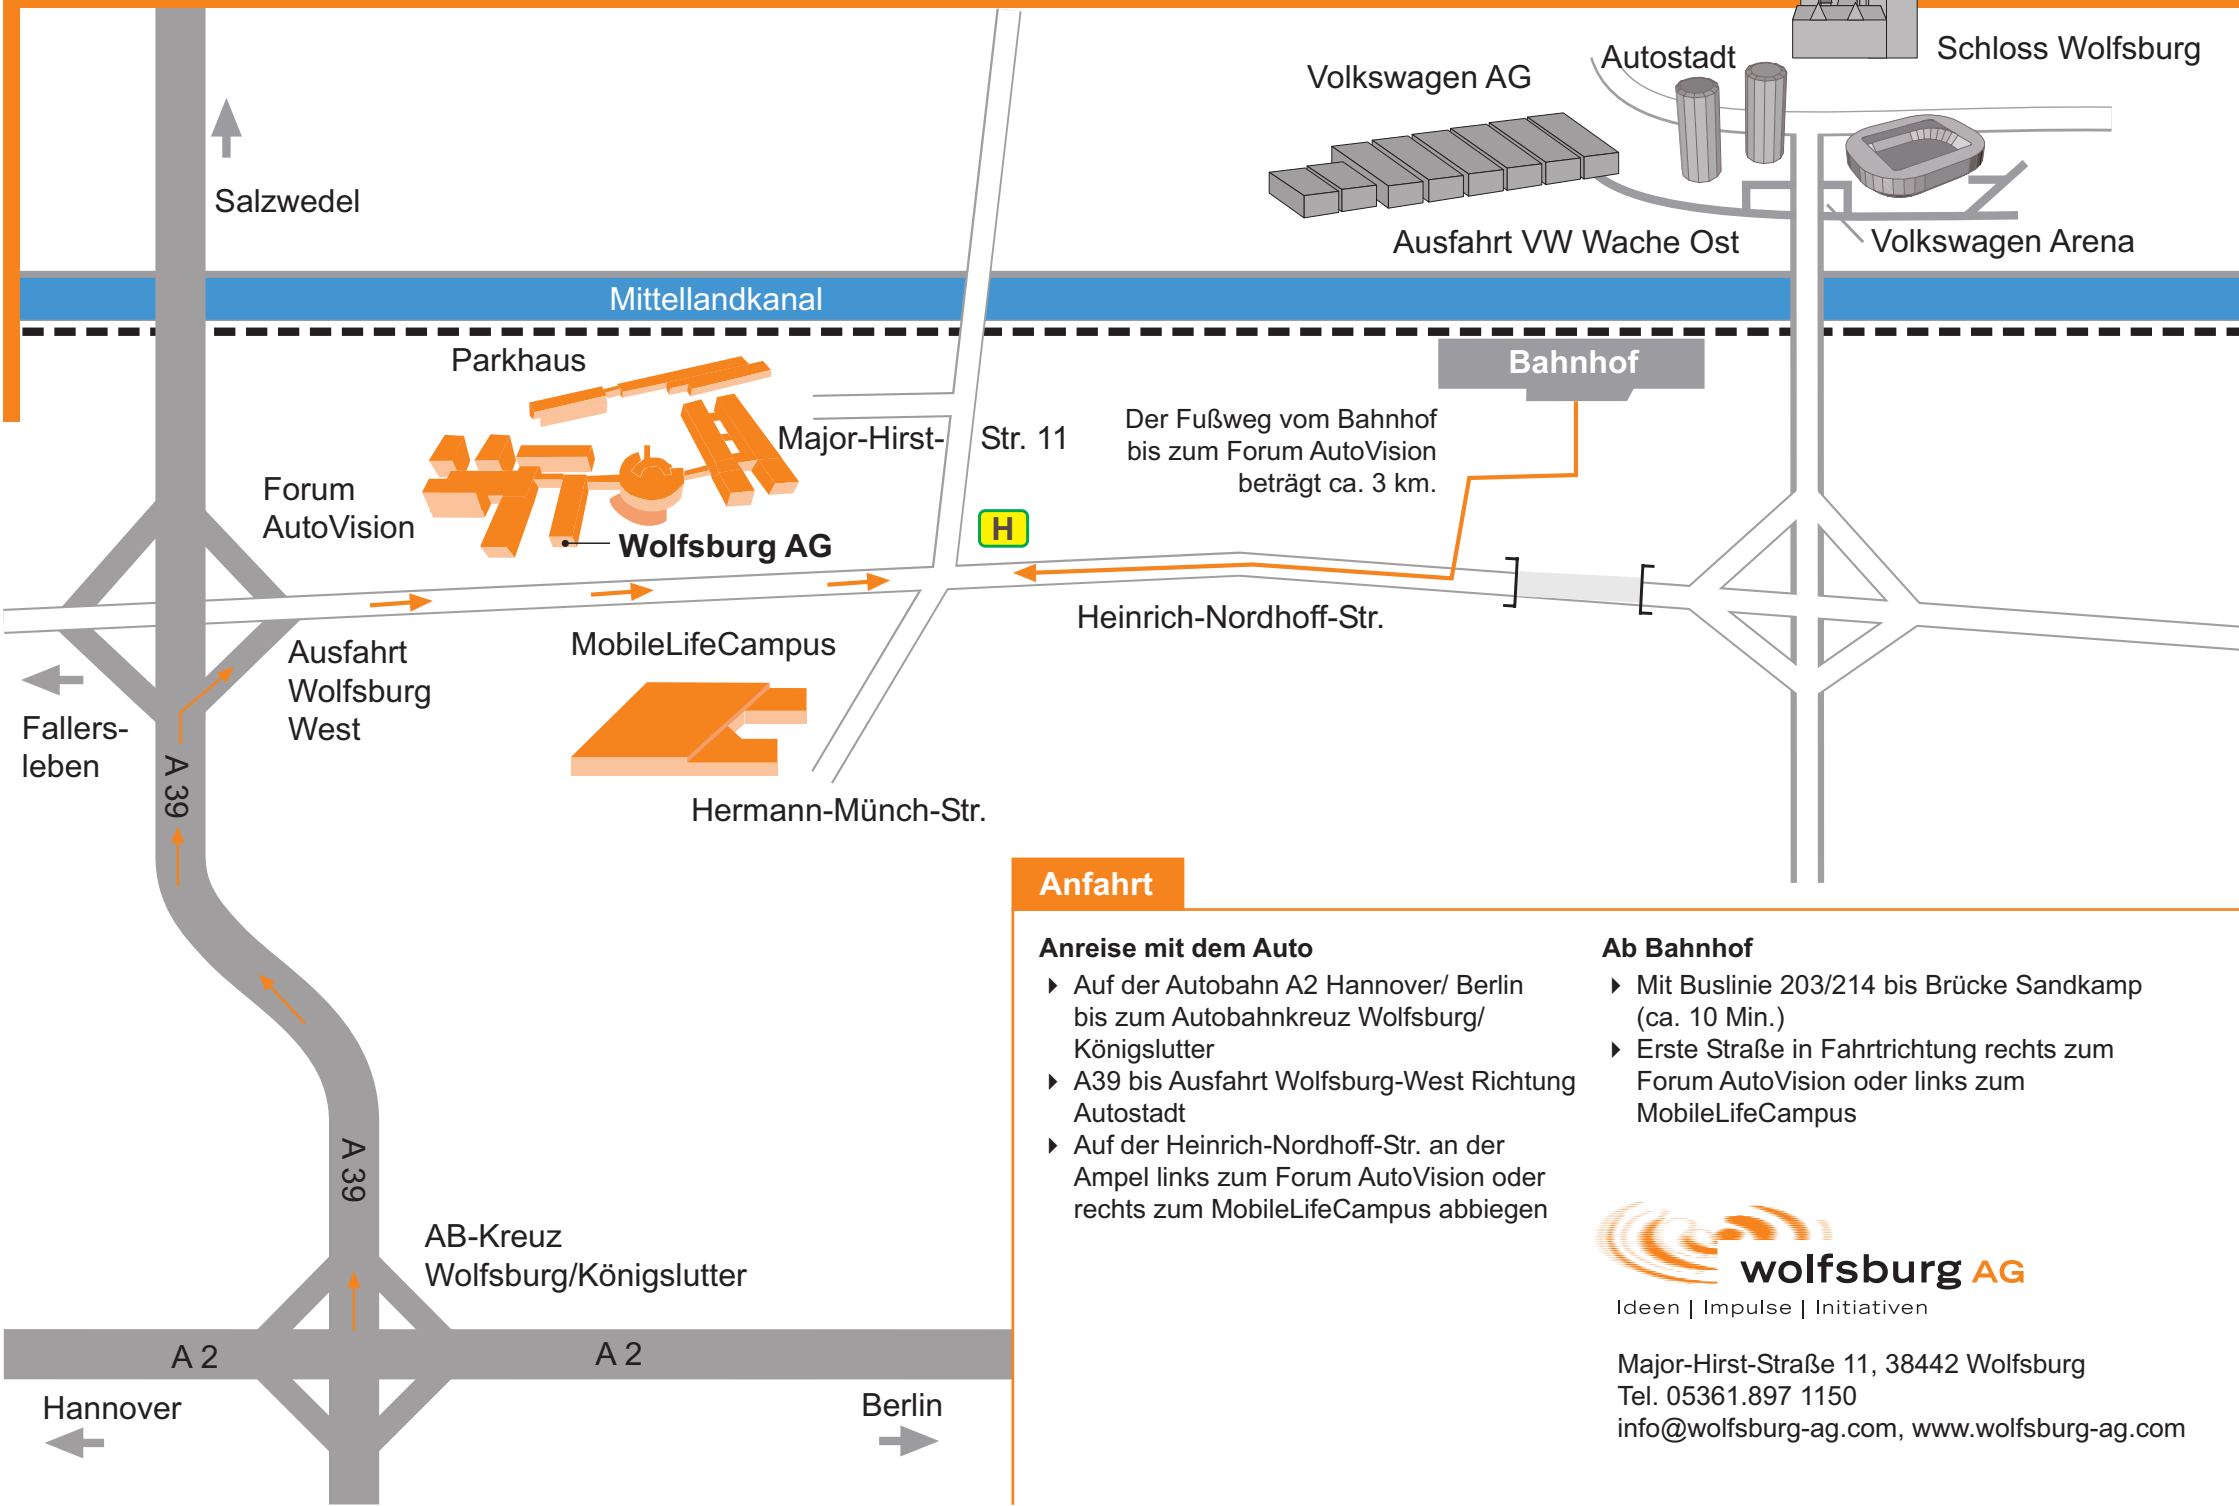

Anfahrtskizze Forum AutoVision und MobileLifeCampus

Anfahrt

Anreise mit dem Auto

- ▶ Auf der Autobahn A2 Hannover/ Berlin bis zum Autobahnkreuz Wolfsburg/ Königslutter
- ▶ A39 bis Ausfahrt Wolfsburg-West Richtung Autostadt
- ▶ Auf der Heinrich-Nordhoff-Str. an der Ampel links zum Forum AutoVision oder rechts zum MobileLifeCampus abbiegen

Ab Bahnhof

- ▶ Mit Buslinie 203/214 bis Brücke Sandkamp (ca. 10 Min.)
- ▶ Erste Straße in Fahrtrichtung rechts zum Forum AutoVision oder links zum MobileLifeCampus

Ideen | Impulse | Initiativen

Major-Hirst-Straße 11, 38442 Wolfsburg